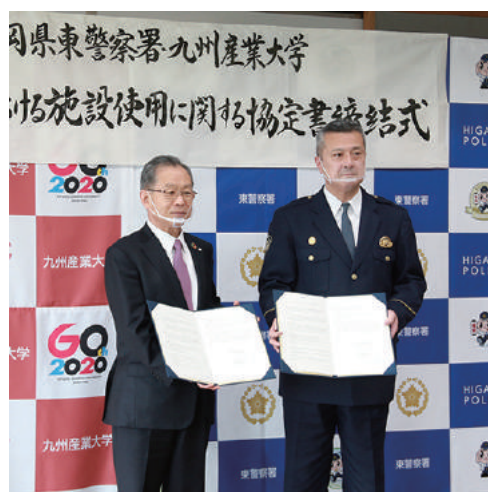

公開講座 2021 開講

新型コロナウイルス感染症拡大防止に努めながら開講予定です。

造形講座の詳細やお申込みは右のQRコードから

造形講座のご案内

造形講座では、様々なテーマの講座を用意しています。この機会に、芸術文化活動に触れてみませんか？

申込み受付開始：2021/5/21（金）予定

講座名	対象	日程 (全て9:30~12:30)	定員	受講料	講師
オリジナル篆刻(てんこく)制作体験	一般	8/18(水)のみ	10名	2,000円	吉垣 奈美代 非常勤講師
直線裁ちで服を作ろう	小学生のみ	8/17(火)のみ 8/18(水)のみ	各10名	2,000円	石松 亜由美 非常勤講師
親子で陶芸作品を作ろう	小学生のお子さまと保護者の方	8/17(火),8/24(火)	7組	5,000円	辻嶋 寿恵 教授
オリジナル錫(すず)板を使って小物を作ろう	小学生～一般	8/18(水),8/19(木)	6名	5,000円	高中 春美 非常勤講師
夏休み子ども図画(絵画)制作教室	小学生のみ	8/17(火),8/18(水)	15名	3,000円	成田 鐘哲 非常勤講師
自然光を活かしてテーブルフォトを撮ろう	小学生～一般	8/17(火),8/18(水)	15名	3,000円	岩本 光弘 非常勤講師
C G制作教室(イラスト・ポスター)	高校生～一般	8/17(火),8/19(木) 8/24(火),8/26(木)	15名	5,000円	田邊 幹夫 外部講師
手織り教室(キリム)	高校生～一般	8/17(火),8/19(木) 8/24(火),8/26(木)	6名	12,000円	長尾 浩介 非常勤講師
デッサン教室(モデル有)	中学生～一般	8/17(火),8/20(金) 8/24(火),8/27(金)	10名	8,000円	木ノ下 淳一 外部講師
油絵・水彩画教室(モデル有)	一般	8/17(火),8/20(金) 8/24(火),8/27(金)	15名	5,000円	川島 のぶ子 外部講師

その他、一般対象講座・子ども対象講座・親子対象講座も開講予定！

- (例) ・子どもの教育について考える
- ・明治憲法をつくった男 金子堅太郎と近代日本
- ・社会課題を自分ゴト化するSDGsボードゲーム
- ・風水書24シミュレーションゲーム
- ・子ども理科実験教室
- ・大人のための健康教室
- ・楽しく遊んでたくさん学ぼう！
- ・乳幼児の感性を育てる親子遊び 他

一般対象講座
子ども対象講座
親子対象講座
の詳細やお申込みは
右のQRコードから