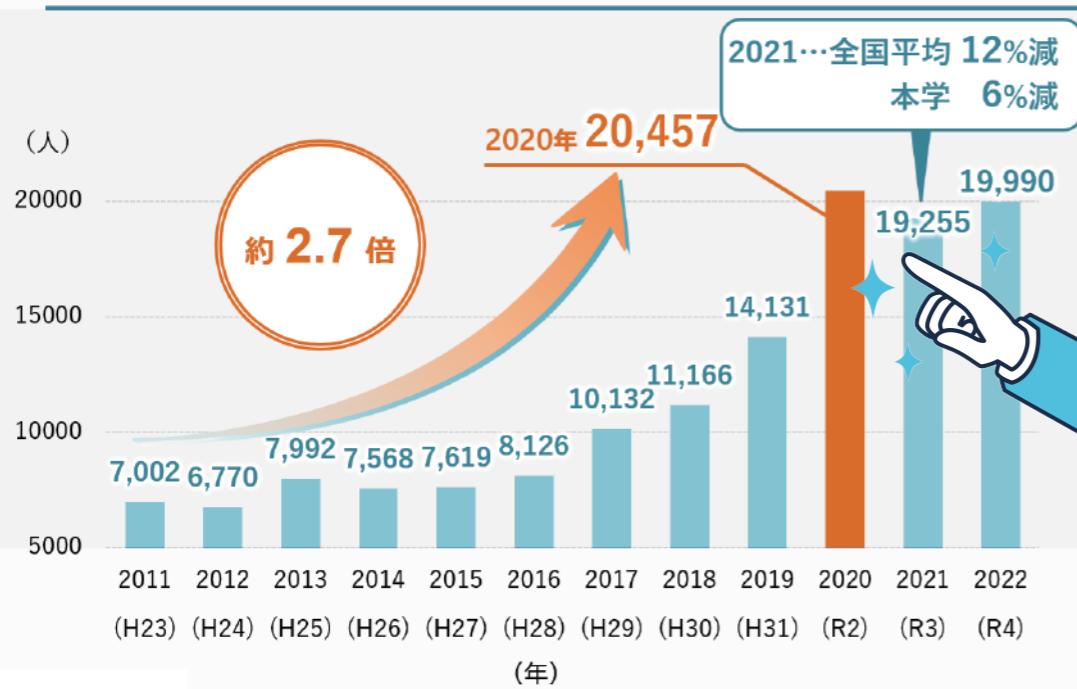

講座名: 子ども理科実験教室

11/27(日)	《午前の部》9:30~12:00 《午後の部》13:30~16:00 理科研究会の学生スタッフの指導のもと、実験や観察を通じて子どもの「なぜ」「どうして」を育て、身近にある科学の楽しさを伝えます!	申込期間	10/28(金)11:00~ 11/4(金)17:00	生命科学部 生命科学科 平山 智之 准教授 理科研究会(学生)
		受講料	無料	
		定員	午前の部、午後の部 それぞれ20名	

数字で見る九州産業大学

入学と就職編！

入学編

九州産業大学 志願者数の推移 (全体)

10年間で
志願者数(延べ数)は
約2.7倍!!
九産大を志望して
くれる高校生が
増えています!!

就職編

過去12年における就職決定率 (対希望者・対卒業者)

就職決定率は
右肩上がり、
就職を希望する学生の
99.2%
が就職することが
できています!!