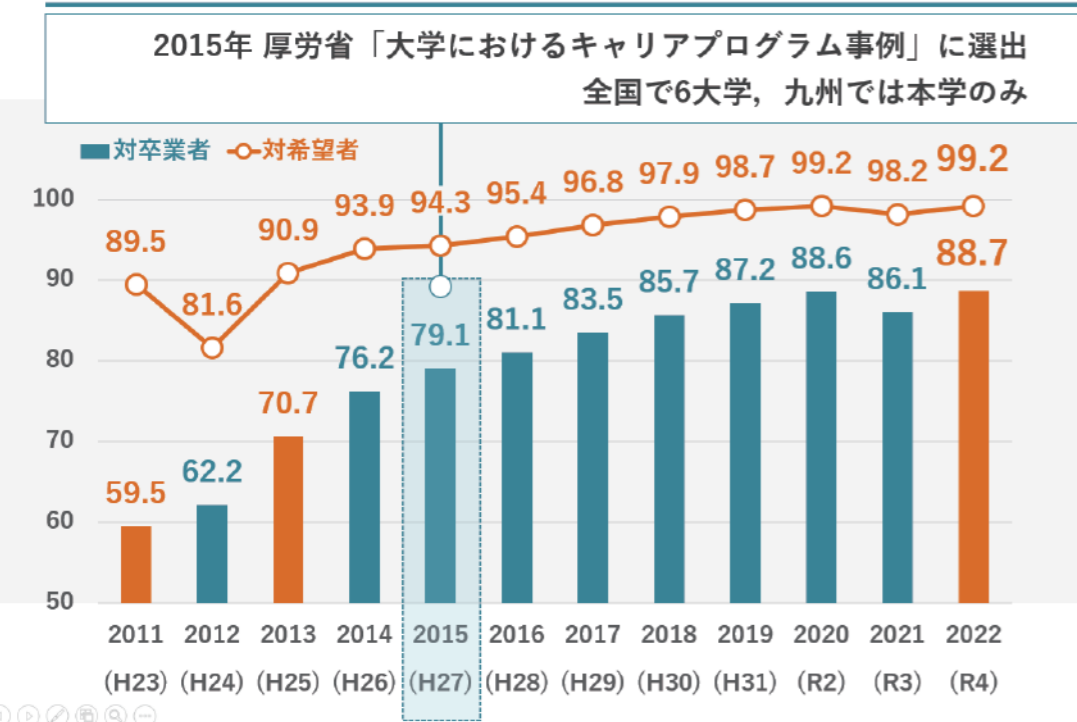

講座名: 子ども理科実験教室

11/27(日)	《午前の部》9:30~12:00 《午後の部》13:30~16:00 理科研究会の学生スタッフの指導のもと、実験や観察を通じて子どもの「なぜ」「どうして」を育て、身近にある科学の楽しさを伝えます!	申込期間	10/28(金)11:00~ 11/4(金)17:00	生命科学部 生命科学科 平山 智之 准教授 理科研究会(学生)
		受講料	無料	
		定員	午前の部、午後の部 それぞれ20名	

数字で見る九州産業大学

入学と就職編！

入学編

九州産業大学 志願者数の推移 (全体)

10年間で
志願者数(延べ数)は
約2.7倍!!
九産大を志望して
くれる高校生が
増えています!!

就職編

過去12年における就職決定率 (対希望者・対卒業者)

就職決定率は
右肩上がり、
就職を希望する学生の
99.2%
が就職することが
できています!!